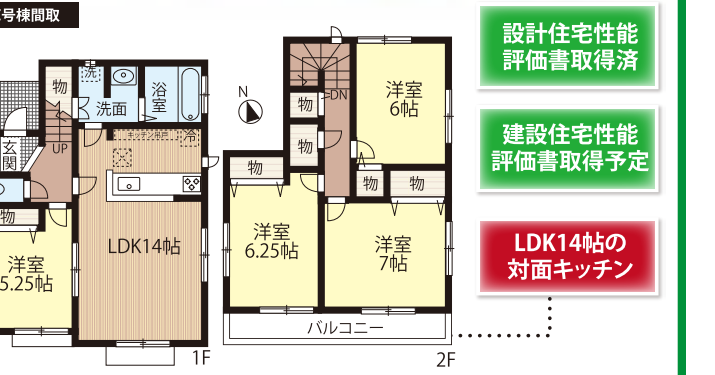

現地ご案内MAP car navi: あきる野市草花3061-1付近

Life information

- 草花保育園……約160m
- くさばな幼稚園……約80m
- 草花小学校……約400m
- 御堂中学校……約960m
- いなげや……約640m
- 草花公園……約640m

価格/1,990～2,650万円(各税込)土/113.02～121.83㎡建/86.53～91.91㎡
間/各4LDK(平成24年11月末入居予定)用/一低設/東電・公営水道・公共下水・PG
幅/約3.3～約5m所/あきる野市草花※建確No.第HPA-12-03485-1号他(全8棟今回販売7棟)

■貯まる… 仲介手数料100円=1ポイント
■使える… 1ポイント=1円
＜建築条件付売地とは＞土地売買契約締結後、3ヶ月以内売主と建築請負契約を締結していただくことを条件とし、期間中に住宅を建設しないことが確定したとき、又は住宅の建築請負が成立しなかった場合には土地売買契約は白紙となり、受領した金額は全額お返しいたします。■略号凡例/RC造…鉄筋コンクリート造・SRC造…鉄骨鉄筋コンクリート造・SC造…鉄骨造・PC造…プレキャスト・B…バルコニー・L…リビングルーム・D…ダイニング・K…キッチン・S…納戸・WIC…ウォークインクローゼット・IR…ウォークイン・SB…セットバック・交…交通・幅…幅員・設…設備・用…用途・建…建ぺい率・容…容積率・所…所在・一…中高…第1種中高層住専・一低…第1種低層住専・都計…都市計画・調整…市街化調整区域の略です。■(税込)と付した物件の価格には建物に係る消費税相当額が含まれております。■媒介又は仲介の物件は契約の際には規定の仲介手数料とこれに係る消費税相当額を申し受けます。※図面と現況が異なる場合は現況を優先とします。一部画像処理を施してある場合があります。広告制作中の売却物件につきましてはご容赦下さい。広告有効期限/平成24年10月末日

株式会社 草花不動産 お問合せはこちら **042-532-0201**
http://www.ksbn-f.com info@ksbn-f.com 全媒介

東京都知事(1)第91818号 (公社)東京都宅地建物取引業協会会員 (公社)全国宅地建物取引業保証協会会員 〒197-0802 東京都あきる野市草花3057番地4 営業時間/午前9:30～午後6:30 水曜:定休

当店は東日本大震災の被災地復興支援のため、売上金の一部を寄付させていただきます。