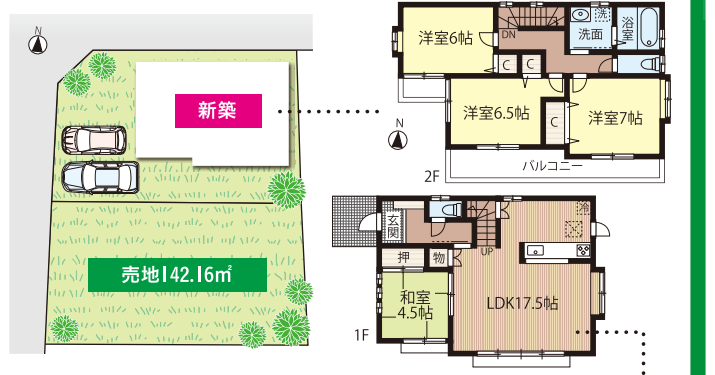

交/青梅線牛浜駅徒歩2分土/93.35㎡地目/宅地(現況更地)
用/二中高建/60%容/200%所/福生市牛浜

02
新築・売地
日の出町
平井
hinodecho-hirai
price 売地 **1,380**万円
新築 **2,780**万円

現地ご案内MAP car navi: 日の出町平井2250-2付近

**断熱効果の高い
Low-eガラス**

オール電化・エコキュート

**空気を洗う壁紙仕様
壁紙がお部屋のスキ花粉や
ダニに含まれるアレルギーを
80%以上低減！**

【新築】価格/2,780万円(税込)土/134.40㎡建/98.31㎡間/4LDK(平成24年10月入居予定)
※建確No.24多建建三建第0587号
【売地】土地価格/1,380万円土/142.16㎡地目/宅地(現況更地)建/40%容/80%※建築条件付
【共通】交/武蔵増戸駅歩17分用/一低設/東電・本下水・公営水道・PLG幅/約4m
所/日の出町平井(全2区画新築1棟売地1区画)※敷地内に電柱及び支線が入る場合があります。