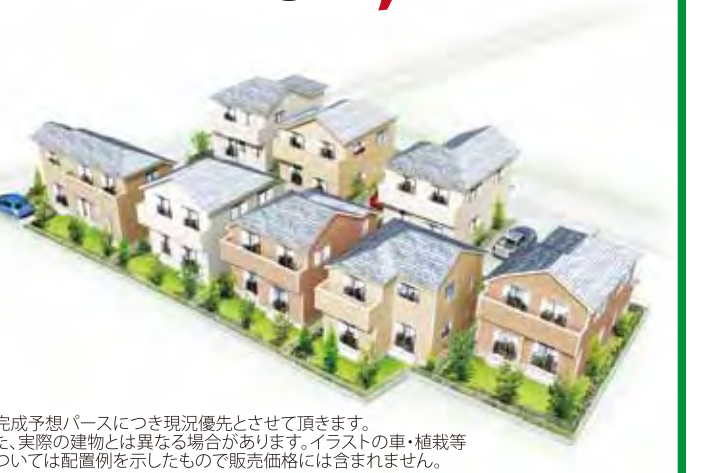

現地ご案内MAP car navi: あきる野市草花3061-1付近

Life information

- 草花保育園……約160m
- くさばな幼稚園……約80m
- 草花小学校……約400m
- 御堂中学校……約960m
- いなげや……約640m
- 草花公園……約640m

価格/1,990～2,650万円(各税込)土/113.02～121.83㎡建/86.53～91.91㎡
間/各4LDK(平成24年11月末入居予定)用/一低設/東電・公営水道・公共下水・PG
幅/約3.3～約5m所/あきる野市草花※建確No.第HPA-12-03485-1号他(全8棟今回販売7棟)

■貯まる… 仲介手数料100円=1ポイント
■使える… 1ポイント=1円
＜建築条件付売地とは＞土地売買契約締結後、3ヶ月以内売主と建築請負契約を締結していただくことを条件とし、期間中に住宅を建設しないことが確定したとき、又は住宅の建築請負が成立しなかった場合には土地売買契約は白紙となり、受領した金額は全額お返しいたします。■略号凡例/RC造…鉄筋コンクリート造・SRC造…鉄骨鉄筋コンクリート造・SC造…鉄骨造・PC造…プレキャスト・B…バルコニー・L…リビングルーム・D…ダイニング・K…キッチン・S…納戸・WIC…ウォークインクローゼット・IR…ウォークイン・SB…セットバック・交…交通・幅…幅員・設…設備・用…用途・建…建ぺい率・容…容積率・所…所在・一…中高…第1種中高層住専・一低…第1種低層住専・都計…都市計画・調整…市街化調整区域の略です。■(税込)と付した物件の価格には建物に係る消費税相当額が含まれております。■媒介又は仲介の物件は契約の際には規定の仲介手数料とこれに係る消費税相当額を申し受けます。※図面と現況が異なる場合は現況を優先とします。一部画像処理を施してある場合があります。広告制作中の売却物件につきましてはご容赦下さい。広告有効期限/平成24年10月末日

株式会社 草花不動産 お問合せはこちら **042-532-0201**
http://www.ksbn-f.com info@ksbn-f.com 全媒介

東京都知事(1)第91818号 (公社)東京都宅地建物取引業協会会員 (公社)全国宅地建物取引業保証協会会員 〒197-0802 東京都あきる野市草花3057番地4 営業時間/午前9:30～午後6:30 水曜:定休

当店は東日本大震災の被災地復興支援のため、売上金の一部を寄付させていただきます。